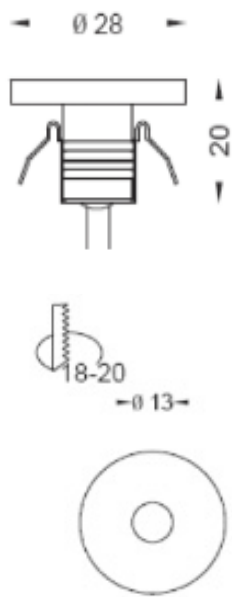

### Embutido de techo

Artefacto de acero inoxidable con Led SMD.

Apto para aplicaciones en interior.

Difusor de cristal templado transparente.

Requiere fuente adicional

Dimensiones: Ø 28 \* 23 mm

Tamaño de perforación: Ø 16 mm

#### VK-DELOI-0.6W-2700K- AC

<b>Potencia</b>	0.6W	<b>Lúmenes</b>	54 lm
<b>Voltage</b>	12V	<b>Dimensión</b>	Ø 28*23 mm
<b>Color</b>	blanco cálido	<b>Vida útil</b>	30.000hs
<b>CRI</b>	80	<b>Material</b>	Acero
<b>Ángulo</b>	30°	<b>Garantía</b>	2 años