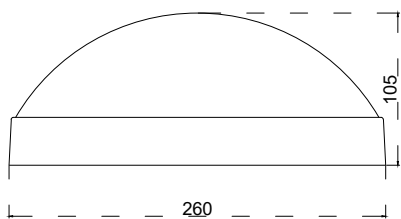

VK-NUT-O- 15W-3000K-BL
VK-NUT-O- 15W-3000K-NG
VK-NUT-O- 15W-6000K-BL
VK-NUT-O- 15W-6000K-NG

Distribución luz directa simétrica
Indice de protección: IP 65

LED
SMD

IP
65

Cálido
Frío