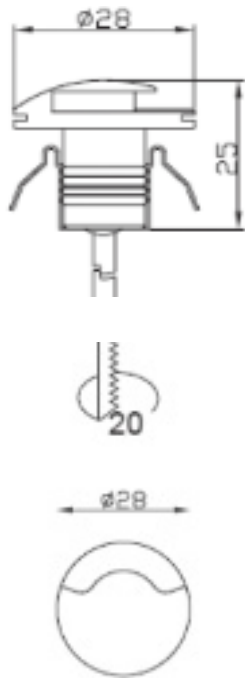

VK DRIM

VK-DRIM-0,6W-3000K-AC

Embutido de piso para exterior

Artefacto de acero inoxidable con Led SMD.

Protección para aplicaciones en exterior.

Cristal templado transparente.

Dimensiones: Ø 28 mm

Tamaño de perforación: Ø 20 mm

Colores

VK-DRIM-0.6W-3000K-AC

Potencia	0.6W	Lúmenes	lm
Voltage	12V	Dimensión	28* 25 mm
Color	Blanc Cálido	Vida útil	25.000hs
CRI	80	Material	Acero
Ángulo		Garantía	2 años

VK-DRIM-0.6W-3000K-AC

Requiere fuente adicional
 Distribución luz directa simétrica
 Índice de protección: IP 65