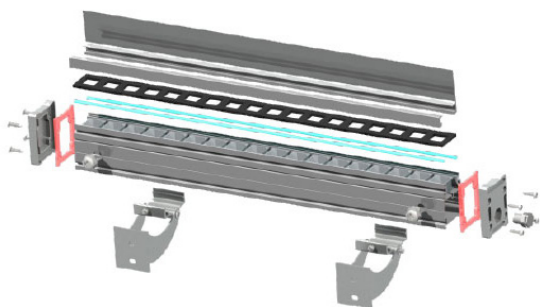

VK LINE LATT

VK-LINE LATT-18W-RGB-AL
VK-LINE LATT-18W-3000K-AL

Bañador de pared

Artefacto aplicado con Led SMD

Alta luminosidad

Facil instalación

Requiere fuente adicional (24v)

Dimensiones: 500 *28 *23 mm

Colores

VK-LINE LATT-18W-RGB-AL

| | | | |
|-----------------|------|------------------|--------------|
| Potencia | 18 W | Lúmenes | lm |
| Voltage | 220V | Dimensión | 500*28*23 mm |
| Color | RGB | Vida útil | 25.000hs |
| CRI | 80 | Material | Aluminio |
| Ángulo | 25° | Garantía | 2 años |

VK-LINE LATT-18W-3000K-AL

| | | | |
|-----------------|---------------|------------------|--------------|
| Potencia | 18W | Lúmenes | 1400 lm |
| Voltage | 220V | Dimensión | 500*28*23 mm |
| Color | blanco cálido | Vida útil | 25.000hs |
| CRI | 80 | Material | Aluminio |
| Ángulo | 25° | Garantía | 2 años |

VK-LINE LATT- 18W-RGB-AL
VK-LINE LATT- 18W-3000K-AL

Fuente de alimentación incorporada de alta eficiencia
 Alto rendimiento de disipación de calor del cuerpo de luz
 Distribución luz directa simétrica
 Índice de protección: IP 65