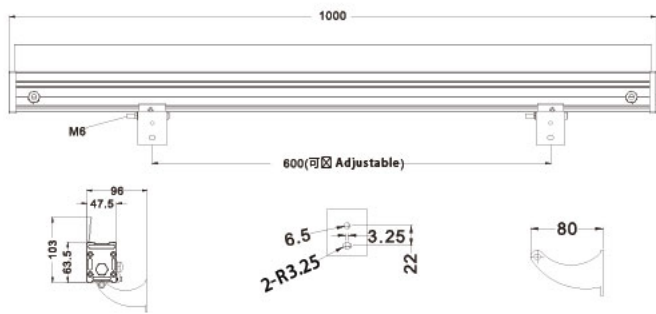

VK LINE LATT

VK-LINE LATT-18W-RGB-AL
VK-LINE LATT-18W-3000K-AL

Bañador de pared

Artefacto aplicado con Led SMD

Alta luminosidad

Facil instalación

Requiere fuente adicional (24v)

Dimensiones: 500 *28 *23 mm

Colores

VK-LINE LATT-18W-RGB-AL

| | | | |
|-----------------|------|------------------|--------------|
| Potencia | 18 W | Lúmenes | lm |
| Voltage | 220V | Dimensión | 500*28*23 mm |
| Color | RGB | Vida útil | 25.000hs |
| CRI | 80 | Material | Aluminio |
| Ángulo | 25° | Garantía | 2 años |

VK-LINE LATT-18W-3000K-AL

| | | | |
|-----------------|---------------|------------------|--------------|
| Potencia | 18W | Lúmenes | 1400 lm |
| Voltage | 220V | Dimensión | 500*28*23 mm |
| Color | blanco cálido | Vida útil | 25.000hs |
| CRI | 80 | Material | Aluminio |
| Ángulo | 25° | Garantía | 2 años |