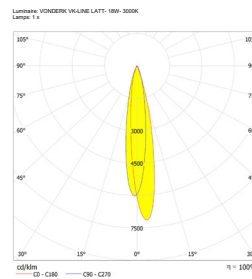

VK-LINE LATT- 18W-3000K-AL