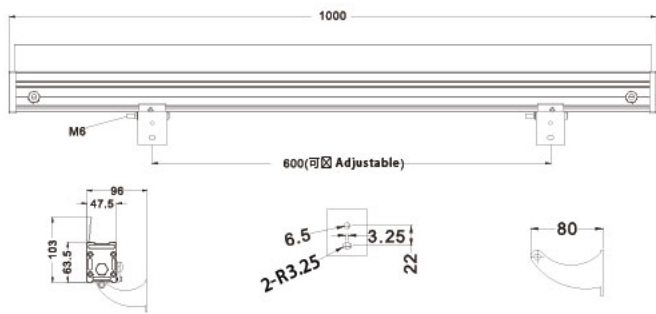

VK LINE LATT

VK-LINE LATT-36W-RGB-AL

Bañador de pared

Artefacto aplicado con Led SMD
Alta luminosidad
Facil instalación
Requiere fuente adicional (24v)
Dimensiones: 1000*28 *23 mm

Colores

VK-LINE LATT-36W-RGB-AL

Potencia	36 W	Lúmenes	lm
Voltage	220V	Dimensión	1000*28*23 mm
Color	RGB	Vida útil	25.000hs
CRI	80	Material	Aluminio
Ángulo	25°	Garantía	2 años

VK-LINE LATT- 18W-RGB-AL
VK-LINE LATT- 18W-3000K-AL

Fuente de alimentación incorporada de alta eficiencia

Alto rendimiento de disipación de calor del cuerpo de luz

Distribución luz directa simétrica

Indice de protección: IP 65

LED
SMD

IP
65

Cálido
RGB