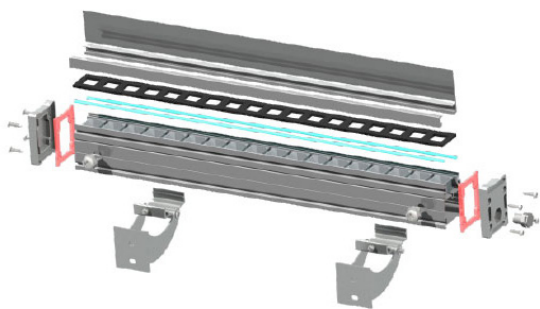

VK LINE LATT

VK-LINE LATT-36W-RGB-AL

Bañador de pared

Artefacto aplicado con Led SMD
Alta luminosidad
Facil instalación
Requiere fuente adicional (24v)
Dimensiones: 1000*28 *23 mm

Colores

VK-LINE LATT-36W-RGB-AL

Potencia	36 W	Lúmenes	lm
Voltage	220V	Dimensión	1000*28*23 mm
Color	RGB	Vida útil	25.000hs
CRI	80	Material	Aluminio
Ángulo	25°	Garantía	2 años

VK-LINE LATT- 18W-RGB-AL
VK-LINE LATT- 18W-3000K-AL

Fuente de alimentación incorporada de alta eficiencia

Alto rendimiento de disipación de calor del cuerpo de luz

Distribución luz directa simétrica

Indice de protección: IP 65

LED
SMD

IP
65

Cálido
RGB