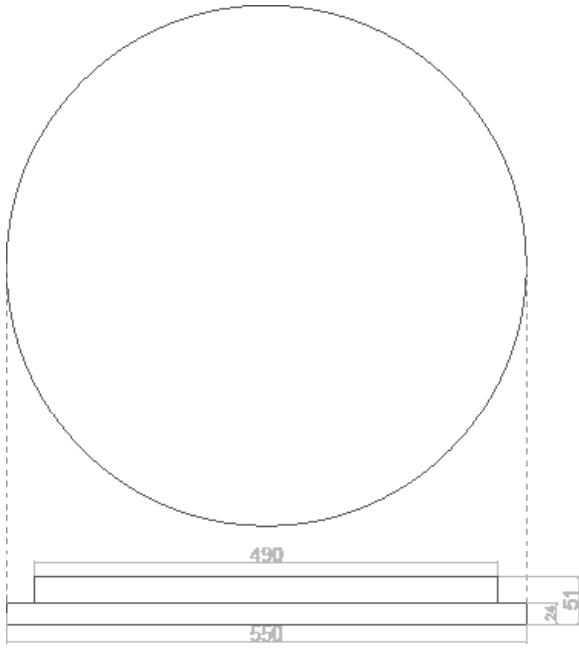

VK MOON

VK-MOON-55W-3000K-BL

Plafón Decorativo

Downlight de techo con Led SMD

Alta luminosidad

Facil instalación

Dimensiones: Ø 550 *55 mm

VK-MOON-55W-3000K-BL

Potencia	55W	Lúmenes	4500 lm
Voltage	220V-265V	Dimensión	Ø 550 *55 mm
Color	blanco cálido	Vida útil	25.000hs
CRI	80	Material	PMMA+ aluminio
Ángulo	120°	Garantía	2 años

VK-MOON- 55W-3000K-BL

Distribución luz directa simétrica