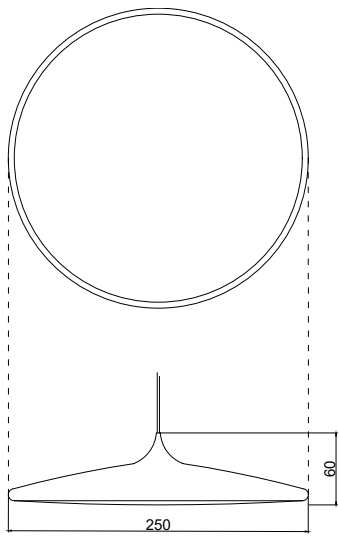

Dimensiones: Ø 250*60 mm

Colores

VK-MATIZ-15W-3000K- NG

Potencia	15 W	Lúmenes	1200 lm
Voltage	220V-240V	Dimensión	Ø 250 *60 mm
Color	blanco cálido	Vida útil	25.000hs
CRI	80	Material	Metal + PMMA
Ángulo	120°	Garantía	2 años

VK-MATIZ-15W-3000K- ORO

Potencia	15W	Lúmenes	1200 lm
Voltage	220V-240V	Dimensión	Ø 250*60 mm
Color	blanco cálido	Vida útil	25.000hs
CRI	80	Material	Metal + PMMA
Ángulo	120°	Garantía	2 años

VK-MATIZ-15W-3000K- NG
VK-MATIZ-15W-3000K- ORO