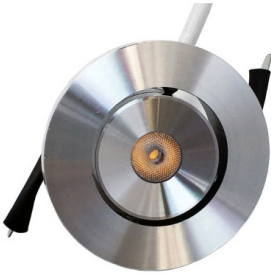

VK-BRIKO-3W-3000K- AL

Embutido de techo

Downlight de techo con Led SMD

Dimensiones: Ø 48*35 mm

Tamaño de perforación: Ø 42 mm

Colores

VK-BRIKO-3W-3000K- BL

Potencia	3 W	Lúmenes	190 lm
Voltage	220V-240V	Dimensión	Ø 48*35 mm
Color	blanco cálido	Vida útil	30.000hs
CRI	80	Material	Aluminio
Ángulo	30°	Garantía	2 años

VK-BRIKO-3W-3000K- AL

Potencia	3W	Lúmenes	190 lm
Voltage	220V-240V	Dimensión	Ø 48*35 mm
Color	blanco cálido	Vida útil	30.000hs
CRI	80	Material	Aluminio
Ángulo	30°	Garantía	2 años