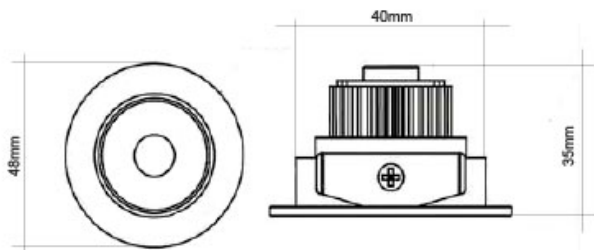

### Embutido de techo

Downlight de techo con Led SMD

Dimensiones: Ø 48\*35 mm

Tamaño de perforación: Ø 42 mm

Colores

#### VK-BRIKO-3W-3000K- BL

<b>Potencia</b>	3 W	<b>Lúmenes</b>	190 lm
<b>Voltage</b>	220V-240V	<b>Dimensión</b>	Ø 48*35 mm
<b>Color</b>	blanco cálido	<b>Vida útil</b>	30.000hs
<b>CRI</b>	80	<b>Material</b>	Aluminio
<b>Ángulo</b>	30°	<b>Garantía</b>	2 años

#### VK-BRIKO-3W-3000K- AL

<b>Potencia</b>	3W	<b>Lúmenes</b>	190 lm
<b>Voltage</b>	220V-240V	<b>Dimensión</b>	Ø 48*35 mm
<b>Color</b>	blanco cálido	<b>Vida útil</b>	30.000hs
<b>CRI</b>	80	<b>Material</b>	Aluminio
<b>Ángulo</b>	30°	<b>Garantía</b>	2 años