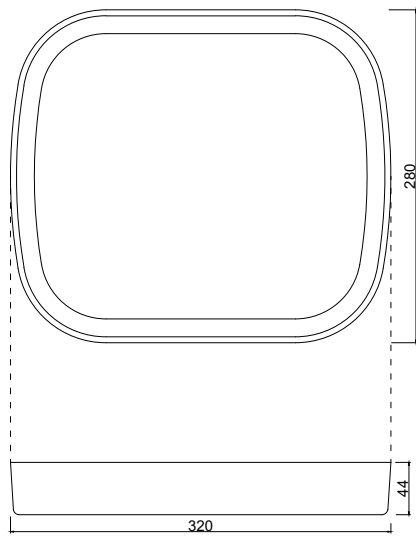

VK-IMAGE-24W-3000K- BL
VK-IMAGE-24W-6000K- BL
VK-IMAGE-24W-3000K- CR
VK-IMAGE-24W-6000K- CR

Distribución luz directa simétrica
Driver remoto on/off
Vida útil: 25.000 hs.
Índice de protección: IP 20

LED
SMD

IP
20

Cálido