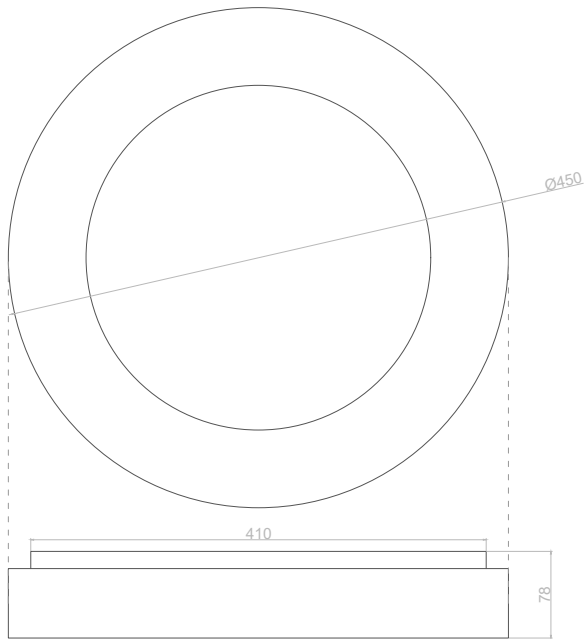

VK N-BAGEL

VK-N BAGEL-40W-3000K-BL

Plafón Decorativo

Artefacto decorativo para aplicar con placa
Led perimetral SMD.
Cuerpo de chapa de acero.
Difusor de policarbonato de alto rendimiento.
Fuente de alimentación Led remota dentro del artefacto.
Dimensiones: Ø 450 *78 mm

Colores

VK-N BAGEL-40W-3000K-BL

Potencia	40W	Lúmenes	3200 lm
Voltage	220V-265V	Dimensión	Ø 450 *78 mm
Color	blanco cálido	Vida útil	25.000hs
CRI	80	Material	PMMA+ aluminio
Ángulo	120°	Garantía	2 años

VK-N BAGEL-40W-3000K-BL

Distribución luz directa simétrica

Driver remoto on/off

Indice de protección: IP 20

LED
SMD

IP
20

Cálido