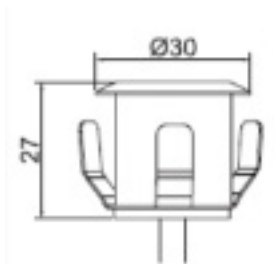

VK POINT

VK-POINT-0,6W-3000K-AC

Embutido de piso para exterior

Artefacto de acero inoxidable con Led SMD.

Protección para aplicaciones en exterior.

Cristal templado transparente.

Dimensiones: Ø 30 mm

Tamaño de perforación: Ø 25 mm

Colores

VK-POINT-0.6W-3000K-AC

Potencia	0.6W	Lúmenes	6 lm
Voltage	12V	Dimensión	30* 28 mm
Color	Blanc Cálido	Vida útil	25.000hs
CRI	80	Material	Aluminio
Ángulo	25°	Garantía	2 años

VK-POINT-0.6W-3000K-AC

Requiere fuente adicional
Distribución luz directa simétrica
Indice de protección: IP 67