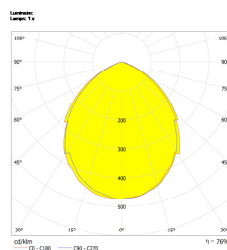

VK-TIEF- 10W-3000K-BL