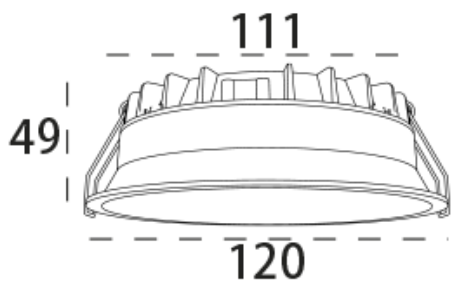

VK-TIEF- 10W-3000K-BL
VK-TIEF- 10W-4000K-BL

Distribución luz directa simétrica
Driver remoto on/off
Clips de sujeción con protección de goma
Índice de protección: IP 20.

Cálido
Neutro