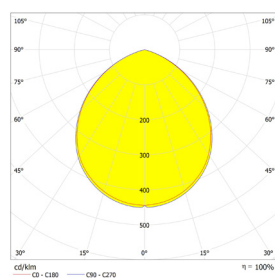

VK-TIEF- 20W-3000K-BL