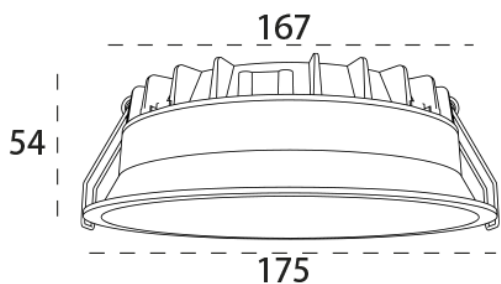

VK-TIEF- 20W-3000K-BL
VK-TIEF- 20W-4000K-BL
VK-TIEF- 20W-6000K-BL

Distribución luz directa simétrica
Driver remoto on/off
Clips de sujeción con protección de goma
Índice de protección: IP 20

LED
SMD

IP
20

Cálido
Neutro
Frío