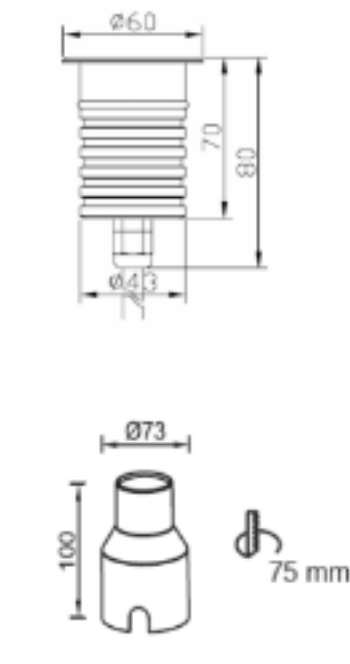

VK UP

VK-UP-2,5W-3000K-AC

Embutido de piso para exterior

Artefacto de acero inoxidable con Led SMD.

Protección para aplicaciones en exterior.

Cristal templado transparente.

Dimensiones: Ø 60 mm

Tamaño de perforación: Ø 43 mm

Colores

VK-UP-2,5W-3000K-AC

Potencia	2,5 W	Lúmenes	200 lm
Voltage	24V	Dimensión	Ø 60* 80 mm
Color	Blanc Cálido	Vida útil	25.000hs
CRI	80	Material	Acero
Ángulo	25°	Garantía	2 años

VK-UP- 2,5W-3000K-AC

Requiere fuente adicional
 Distribución luz directa simétrica
 Índice de protección: IP 67