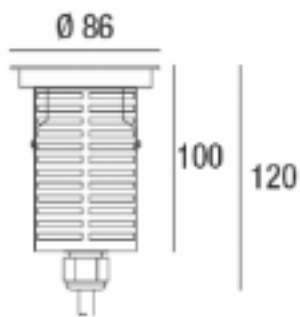

VK UP

VK-UP-7W-3000K-AC

Embutido de piso para exterior

Artefacto de acero inoxidable con Led SMD.

Protección para aplicaciones en exterior.

Cristal templado transparente.

Dimensiones: Ø 86 mm

Tamaño de perforación: Ø 80 mm

Colores

VK-UP-7W-3000K-AC

Potencia	7 W	Lúmenes	650 lm
Voltage	220 V	Dimensión	Ø 86* 120 mm
Color	Blanco Cálido	Vida útil	25.000hs
CRI	80	Material	Acero
Ángulo	25°	Garantía	2 años

VK-UP- 7W-3000K-AC

Distribución luz directa simétrica

Indice de protección: IP 67

LED
SMD

IP
67

Cálido