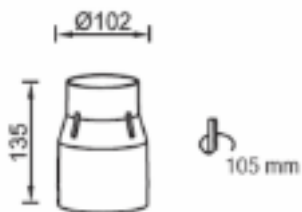

VK UP

VK-UP-7W-3000K-AC

Embutido de piso para exterior

Artefacto de acero inoxidable con Led SMD.

Protección para aplicaciones en exterior.

Cristal templado transparente.

Dimensiones: Ø 86 mm

Tamaño de perforación: Ø 80 mm

Colores

VK-UP-7W-3000K-AC

Potencia	7 W	Lúmenes	650 lm
Voltage	220 V	Dimensión	Ø 86* 120 mm
Color	Blanco Cálido	Vida útil	25.000hs
CRI	80	Material	Acero
Ángulo	25°	Garantía	2 años

VK-UP- 7W-3000K-AC

Distribución luz directa simétrica