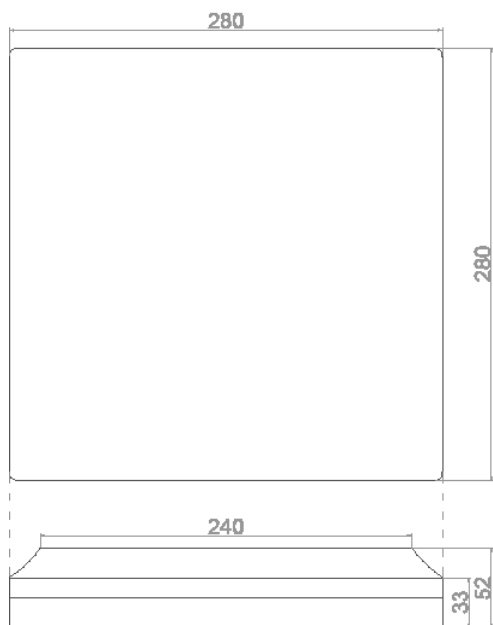

VK-DRO- 20W-6500K-BL
VK-DRO- 20W-3000K-BL

Distribución luz directa simétrica

Driver remoto on/off

Indice de protección: IP 44

LED
SMD

IP
44

Cálido
Frío