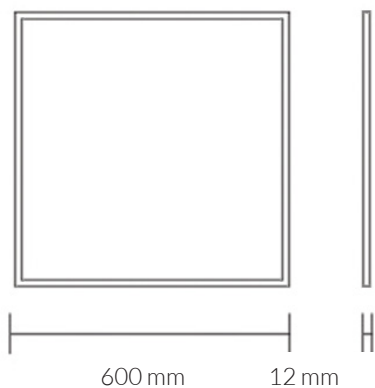

VK-SLM- 45W-4000K-BL
VK-SLM- 45W-6000K-BL

Distribución luz directa simétrica
Driver remoto on/off
Eficiencia 90 lm/W
Montaje: Empotrado /suspendido /aplicado.

VK-SLM- 45W-4000K-BL