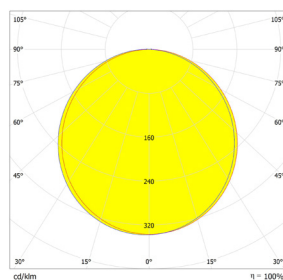

VK-SLM- 45W-4000K-BL
VK-SLM- 45W-6000K-BL

Embutido de techo

Artefacto para embutir con placa Led perimetral SMD.
Terminación en pintura el polvo poliéster.
Difusor de policarbonato de alto rendimiento.
Fuente de alimentación Led remota.
Dimensiones: 595 * 595 * 12 mm

Colores

VK-SLM-45W-4000K-BL

Potencia	45W	Lúmenes	4000 lm
Voltage	85V-240V	Dimensión	595 * 595 * 12 mm
Color	blanco neutro	Vida útil	30.000hs
CRI	85	Material	Aluminio alta presión
Ángulo	120°	Garantía	2 años

VK-SLM-45W-6000K-BL

Color	blanco frio	Lúmenes	4200lm
--------------	-------------	----------------	--------

VK-SLM- 45W-4000K-BL
VK-SLM- 45W-6000K-BL

Distribución luz directa simétrica
 Driver remoto on/off
 Eficiencia 90 lm/W
 Montaje: Empotrado /suspendido /aplicado.